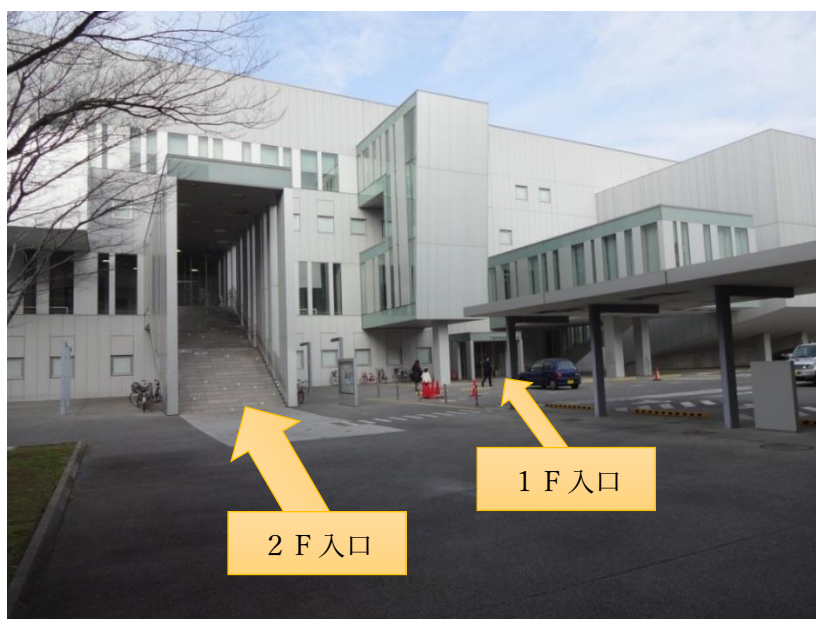

全国障害者リハビリテーション研究集会 2022 千葉大会

大会会場最寄り駅：J R 京葉線 検見川浜駅より 約 650m (徒歩 8分)

J R 総武線 新検見川駅より 約 2km (徒歩 24分/バス 10分)

※ J R 総武線新検見川駅から会場までのバスは平均 1 時間 6 本程度あります。

J R 京葉線検見川浜駅まで東京駅から (快速) 約 40 分/千葉駅から (乗換え 1 回) 約 20 分

J R 総武線新検見川駅まで東京駅から (快速) 約 40 分/千葉駅から約 7 分

千葉県美浜文化ホール

Chiba City Mihama Culture Hall

最寄駅よりのアクセス

- ・JR京葉線 検見川浜駅 北口より徒歩 8分
- ・JR総武線 新検見川駅 南口よりバス※10分
※南口バスロータリー 4番乗り場より乗車。3つ目『美浜区役所』下車 徒歩1分

営業時間：9:00～22:00 (窓口～18:00)

休館日：毎月第3月曜日 (祝日の場合、翌平日)

〒261-0011 千葉県美浜区真砂 5-15-2

千葉県美浜文化ホール

Chiba City Mihama Culture Hall

最寄駅よりのアクセス

- JR京葉線 検見川浜駅 北口より徒歩 8分
- ・JR総武線 新検見川駅 南口よりバス※10分
※南口バスロータリー 4番乗り場より乗車。3つ目『美浜区役所』下車 徒歩1分

営業時間：9:00～22:00 (窓口～18:00)

休館日：毎月第3月曜日 (祝日の場合、翌平日)

〒261-0011 千葉県美浜区真砂 5-15-2

全国障害者リハビリテーション研究
集会受け付け及び会場は2階にあります。
階段利用が困難な方は1階入り口からエレベータをご使用下さい。

2F

フロアマップ

1F