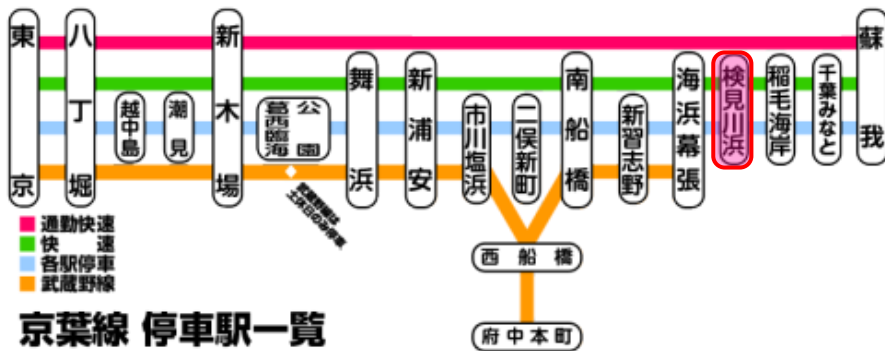

全国障害者リハビリテーション研究集会 2022 千葉大会

大会会場最寄り駅：J R 京葉線 検見川浜駅より 約 650m (徒歩 8分)

J R 総武線 新検見川駅より 約 2km (徒歩 24分/バス 10分)

※ J R 総武線新検見川駅から会場までのバスは平均 1 時間 6 本程度あります。

J R 京葉線検見川浜駅まで東京駅から (快速) 約 40 分/千葉駅から (乗換え 1 回) 約 20 分

J R 総武線新検見川駅まで東京駅から (快速) 約 40 分/千葉駅から約 7 分

千葉県美浜文化ホール

Chiba City Mihama Culture Hall

最寄駅よりのアクセス

- ・JR京葉線 検見川浜駅 北口より徒歩 8分
- ・JR総武線 新検見川駅 南口よりバス※10分
※南口バスロータリー 4番乗り場より乗車。3つ目『美浜区役所』下車 徒歩1分

営業時間：9:00～22:00 (窓口～18:00)

休館日：毎月第3月曜日 (祝日の場合、翌平日)

〒261-0011 千葉県美浜区真砂 5-15-2

千葉県美浜文化ホール

Chiba City Mihama Culture Hall

最寄駅よりのアクセス

- JR京葉線 検見川浜駅 北口より徒歩 8分
- ・JR総武線 新検見川駅 南口よりバス※10分
※南口バスロータリー 4番乗り場より乗車。3つ目『美浜区役所』下車 徒歩1分

営業時間：9:00～22:00 (窓口～18:00)