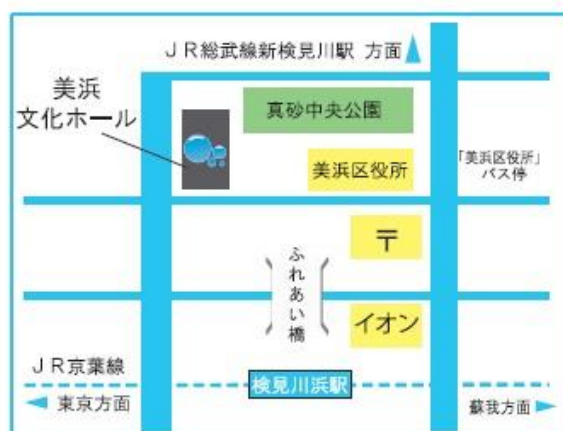

全国障害者リハビリテーション研究集会 2022 千葉大会

大会会場最寄り駅：J R 京葉線 検見川浜駅より 約 650m (徒歩 8分)

J R 総武線 新検見川駅より 約 2km (徒歩 24分/バス 10分)

※ J R 総武線新検見川駅から会場までのバスは平均 1 時間 6 本程度あります。

J R 京葉線検見川浜駅まで東京駅から (快速) 約 40 分/千葉駅から (乗換え 1 回) 約 20 分

J R 総武線新検見川駅まで東京駅から (快速) 約 40 分/千葉駅から約 7 分

千葉県美浜文化ホール

Chiba City Mihama Culture Hall

最寄駅よりのアクセス

- ・JR京葉線 検見川浜駅 北口より徒歩 8分
- ・JR総武線 新検見川駅 南口よりバス※10分
※南口バスロータリー 4番乗り場より乗車。3つ目『美浜区役所』下車 徒歩1分

営業時間：9:00～22:00 (窓口～18:00)

休館日：毎月第3月曜日 (祝日の場合、翌平日)

〒261-0011 千葉県美浜区真砂 5-15-2

千葉県美浜文化ホール

Chiba City Mihama Culture Hall

最寄駅よりのアクセス

- JR京葉線 検見川浜駅 北口より徒歩 8分
- ・JR総武線 新検見川駅 南口よりバス※10分
※南口バスロータリー 4番乗り場より乗車。3つ目『美浜区役所』下車 徒歩1分

営業時間：9:00～22:00 (窓口～18:00)

休館日：毎月第3月曜日 (祝日の場合、翌平日)

〒261-0011 千葉県美浜区真砂 5-15-2

全国障害者リハビリテーション研究
集会受け付け及び会場は2階にあります。
階段利用が困難な方は1階入り口からエレベータをご使用下さい。

2F

フロアマップ

1F