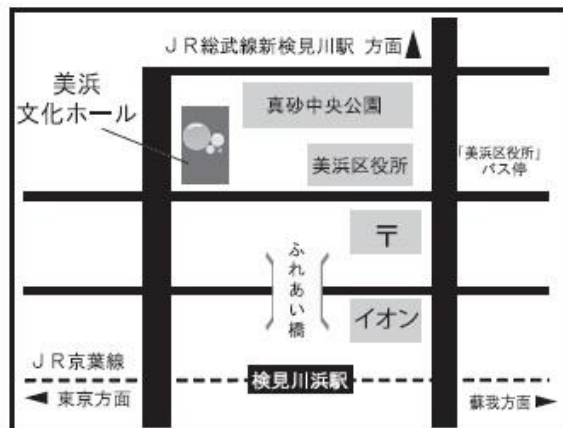

全国障害者リハビリテーション研究集会 2022 千葉大会

大会会場最寄り駅：J R 京葉線 検見川浜駅より 約 650m (徒歩 8分)

J R 総武線 新検見川駅より 約 2km (徒歩 24分/バス 10分)

※ J R 総武線新検見川駅から会場までのバスは平均 1 時間 6 本程度あります。

J R 京葉線検見川浜駅まで東京駅から (快速) 約 40 分/千葉駅から (乗換え 1 回) 約 20 分

J R 総武線新検見川駅まで東京駅から (快速) 約 40 分/千葉駅から約 7 分

千葉県美浜文化ホール

Chiba City Mihama Culture Hall

最寄駅よりのアクセス

- ・JR京葉線 検見川浜駅 北口より徒歩 8分
- ・JR総武線 新検見川駅 南口よりバス※10分
※南口バスロータリー 4番乗り場より乗車。3つ目『美浜区役所』下車 徒歩1分

営業時間：9:00～22:00 (窓口～18:00)

休館日：毎月第3月曜日 (祝日の場合、翌平日)

〒261-0011 千葉県美浜区真砂 5-15-2

千葉県美浜文化ホール

Chiba City Mihama Culture Hall

最寄駅よりのアクセス

- JR京葉線 検見川浜駅 北口より徒歩 8分
- ・JR総武線 新検見川駅 南口よりバス※10分
※南口バスロータリー 4番乗り場より乗車。3つ目『美浜区役所』下車 徒歩1分

営業時間：9:00～22:00 (窓口～18:00)

休館日：毎月第3月曜日 (祝日の場合、翌平日)

〒261-0011 千葉県美浜区真砂 5-15-2

全国障害者リハビリテーション研究
集会受け付け及び会場は2階にあります。
階段利用が困難な方は1階入り口からエレベータをご使用下さい。

2F

フロアマップ

1F