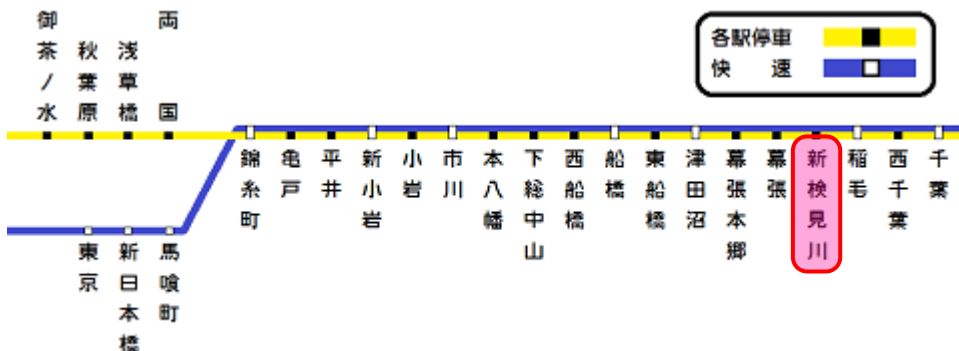

全国障害者リハビリテーション研究集会 2022 千葉大会

大会会場最寄り駅：J R 京葉線 検見川浜駅より 約 650m (徒歩 8分)

J R 総武線 新検見川駅より 約 2km (徒歩 24分/バス 10分)

※ J R 総武線新検見川駅から会場までのバスは平均 1 時間 6 本程度あります。

J R 京葉線検見川浜駅まで東京駅から (快速) 約 40 分/千葉駅から (乗換え 1 回) 約 20 分

J R 総武線新検見川駅まで東京駅から (快速) 約 40 分/千葉駅から約 7 分

千葉県美浜文化ホール

Chiba City Mihama Culture Hall

最寄駅よりのアクセス

- ・JR京葉線 検見川浜駅 北口より徒歩 8分
- ・JR総武線 新検見川駅 南口よりバス※10分
※南口バスロータリー 4番乗り場より乗車。3つ目『美浜区役所』下車 徒歩1分

営業時間：9:00～22:00 (窓口～18:00)

休館日：毎月第3月曜日 (祝日の場合、翌平日)

〒261-0011 千葉県美浜区真砂 5-15-2

千葉県美浜文化ホール

Chiba City Mihama Culture Hall

最寄駅よりのアクセス

- JR京葉線 検見川浜駅 北口より徒歩 8分
- ・JR総武線 新検見川駅 南口よりバス※10分
※南口バスロータリー 4番乗り場より乗車。3つ目『美浜区役所』下車 徒歩1分

営業時間：9:00～22:00 (窓口～18:00)