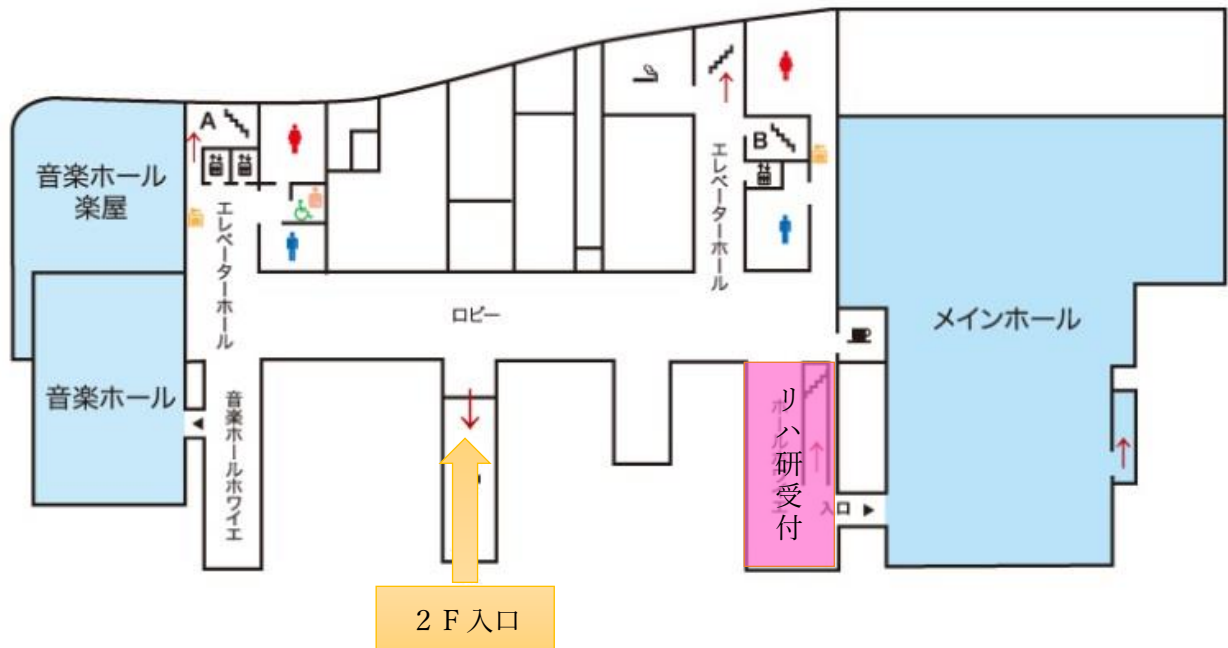

休館日：毎月第3月曜日 (祝日の場合、翌平日)

〒261-0011 千葉県美浜区真砂 5-15-2

全国障害者リハビリテーション研究
集会受け付け及び会場は2階にあります。
階段利用が困難な方は1階入り口からエレベータをご使用下さい。

2F

フロアマップ

1F